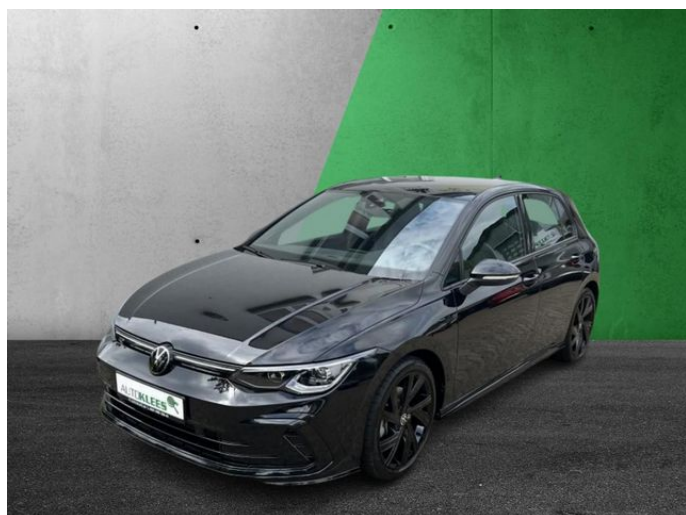

Volkswagen Golf R-Line TSI 4Motion 190PS/BLACK

ST./PANO/NAV

Details

Preis

35.290 €

19% MwSt.

Typ	Pkw
Leistung	140 kW / 190 PS
Leistung	190
Kilometerstand	6.965 km
Kraftstoff	Benzin
Anzahl Sitze	5
Anzahl Türen	4/5
Getriebe	Automatik
Erstzulassung	03/2024
Hersteller Farbe	Deep Black Perleffekt
Innenbereich	Stoff