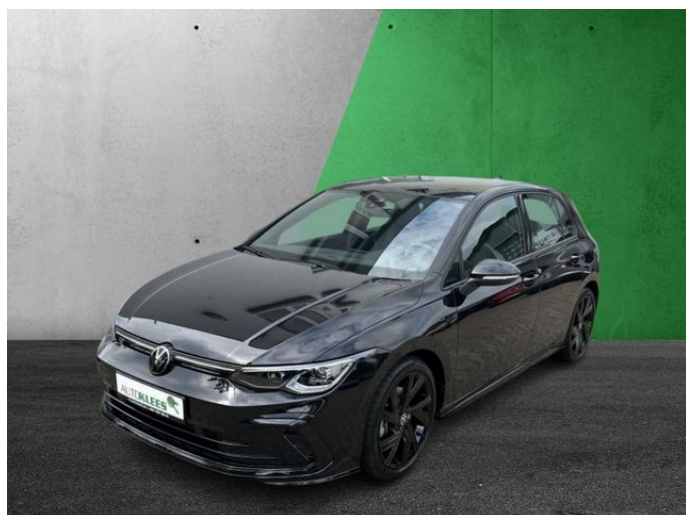

## Volkswagen Golf R-Line TSI 4Motion 190PS/BLACK

## Details

Preis

**35.290 €**

19% MwSt.

Typ	Pkw
Leistung	140 kW / 190 PS
Leistung	190
Kilometerstand	6.965 km
Kraftstoff	Benzin
Anzahl Sitze	5
Anzahl Türen	4/5
Getriebe	Automatik
Erstzulassung	03/2024
Hersteller Farbe	Deep Black Perleffekt
Innenbereich	Stoff